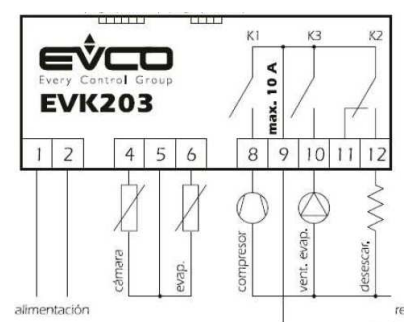

Totaline Centro
(011) 4384 5509

Totaline Norte
(011) 4721 0000

Totaline Sur
(011) 4240 1700

Totaline Oeste
(011) 4459 3004

Totaline Rosario
(0341) 437 5606

Ventas a Interior

(011) 4014 5052

(011) 4014 5028

(011) 4014 5104

www.totaline.com.ar

Repuestos y personas. Trabajando Juntos