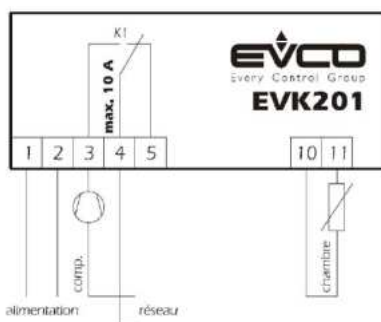

El EVK201 tiene un formato de 75 x 33.5 mm (An x Al) y ha sido desarrollado para ser montado en panel mediante proteccion IP-65.

**EVK203 – 3 Relés**

Termostato digital para unidades de refrigeración ventiladas

EVK203 es un termoregulador digital capaz de controlar el compresor, el descongelamiento (por temperatura-tiempo) y el ventilador del evaporador

El instrumento esta provisto de:

- dos entradas para medir la temperatura mediante sondas PTC o NTC (sonda cabina y sonda evaporador).
- Tres salidas a rele (compresor, descongelamiento y ventilador del evaporador)

Entradas (disponibles a pedido) permiten la comunicación al sistema de supervisión.

El EVK203 tiene un formato de 75 x 33.5 mm (An x Al) y ha sido desarrollado para ser montado en panel mediante proteccion Nema 4 .