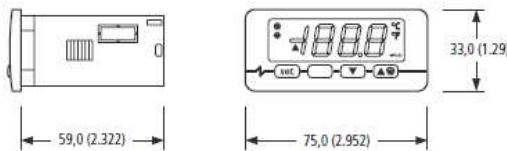

EVK203 es un termoregulador digital capaz de controlar el compresor, el descongelamiento (por temperatura-tiempo) y el ventilador del evaporador

El instrumento esta provisto de:

- dos entradas para medir la temperatura mediante sondas PTC o NTC (sonda cabina y sonda evaporador).
- Tres salidas a rele (compresor, descongelamiento y ventilador del evaporador)

Entradas (disponibles a pedido) permiten la comunicación al sistema de supervisión.

El EVK203 tiene un formato de 75 x 33.5 mm (An x Al) y ha sido desarrollado para ser montado en panel mediante proteccion Nema 4 .