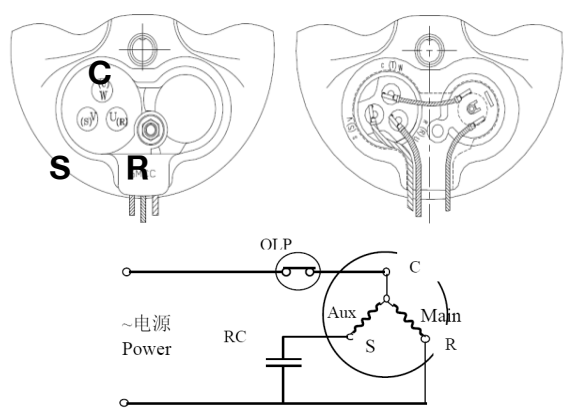

TOTALINE®

R22 - Esquemas de dimensiones y conexiones

PH170G1C-4DZDE1-AR