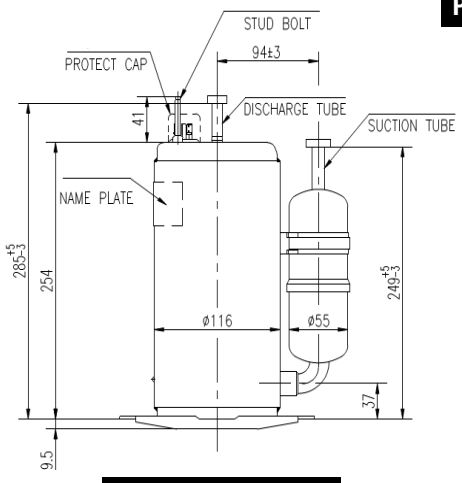

TOTALINE®

R22 - Esquemas de dimensiones y conexiones

PH170G1C-4DZDE1-AR