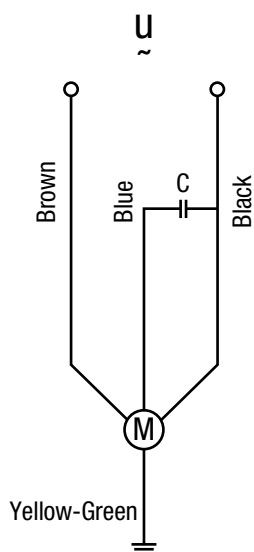

MOTORES PARA REFRIGERACIÓN

Forzadores de Rotor Externo - Trifásicos

YWF Series, Aspirantes, Trifásicos 380/3F/50Hz												
Código SAP	Datos eléctricos								Caudal m3/h	Tipo de motor	Nivel de ruido dBA	Peso Kg
	Fases	Tensión	Frecuencia	Polos	Capacitor µF	Conexión	Watts	Amp				
WG-YWF4D-350	3	380V	50 Hz	4	NA	-	150	-	2290	Aspirante	62	4,9
WG-YWF4D-400	3	380V	50 Hz	4	NA	-	180	-	3400	Aspirante	68	7,2
WG-YWF4D-450	3	380V	50 Hz	4	NA	-	250	-	4620	Aspirante	68	7,2
WG-YWF4D-500	3	380V	50 Hz	4	NA	-	450	-	6570	Aspirante	72	9,5
WG-YWF4D-630	3	380V	50 Hz	4	NA	-	880	-	11600	Aspirante	78	15
WG-YWF6D-710	3	380V	50 Hz	6	NA	Estrella Triángulo	650 900	1,2 1,75	12750	Aspirante	80	25
WG-YWF6D-800	3	380V	50 Hz	6	NA	Estrella Triángulo	930 1200	1,65 1,85	16500 25000	Aspirante	70	35

TOTALINE®

TOTALINE.COM.AR

TOTALINE®

WG-YWF4E-250

WG-YWF4E-300

WG-YWF4E-350
WG-YWF4D-350

WG-YWF4E-400
WG-YWF4D-400

WG-YWF4E-450 / WG-YWF4D-450

WG-YWF4E-500 / WG-YWF4D-500
WG-YWF4D-630

WG-YWF6D-710 / WG-YWF6D-800

Diagrama del cableado

Monofásico

Trifásico

LOCALES >

- > **Totaline Lanús** Av. San Martín 1382, Lanús Oeste (011) 4240.1700 / 4225.6627
- > **Totaline Norte** Av. Mitre 2725, Munro (011) 4721.0000 / 0033 / 0333
- > **Totaline Oeste** Pte. Perón 6991, Ituzaingó (011) 4459.3004 / 0186
- > **Ventas Interior del País** (011) 4014.5104 / 5028 / 5024