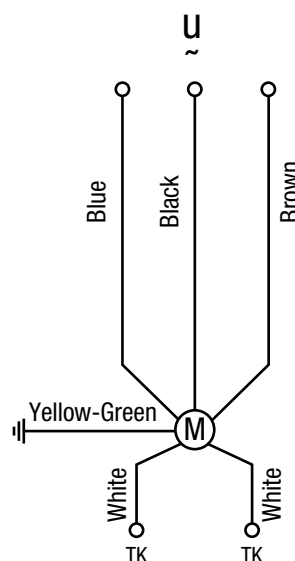

TOTALINE®

TOTALINE.COM.AR

TOTALINE®

WG-YWF4E-250

WG-YWF4E-300

WG-YWF4E-350
WG-YWF4D-350

WG-YWF4E-400
WG-YWF4D-400

WG-YWF4E-450 / WG-YWF4D-450

WG-YWF4E-500 / WG-YWF4D-500
WG-YWF4D-630

WG-YWF6D-710 / WG-YWF6D-800

Diagrama del cableado

Monofásico

Trifásico

LOCALES >

- > **Totaline Lanús** Av. San Martín 1382, Lanús Oeste (011) 4240.1700 / 4225.6627
- > **Totaline Norte** Av. Mitre 2725, Munro (011) 4721.0000 / 0033 / 0333
- > **Totaline Oeste** Pte. Perón 6991, Ituzaingó (011) 4459.3004 / 0186
- > **Ventas Interior del País** (011) 4014.5104 / 5028 / 5024