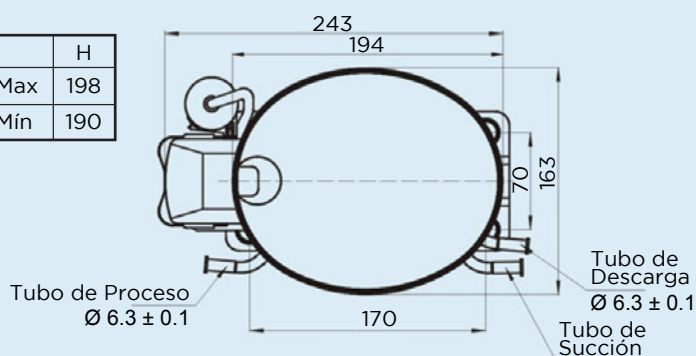

TOTALINE®

TOTALINE.COM.AR

TOTALINE®

Modelo HCF13XL134D-AR1 / HCF13+L134D-AR1 (mm)

	H
F/Max	197
F/Mín	186

Modelo HCF12XL134D-AR1 (mm)

	H
F/Max	198
F/Mín	190

LOCALES >