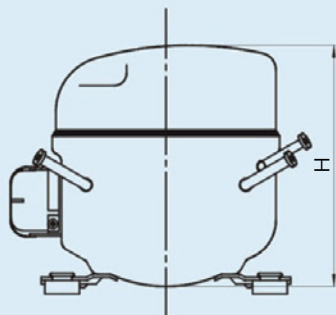

TOTALINE®

Modelo HCF13XL134D-AR1 / HCF13+L134D-AR1 (mm)