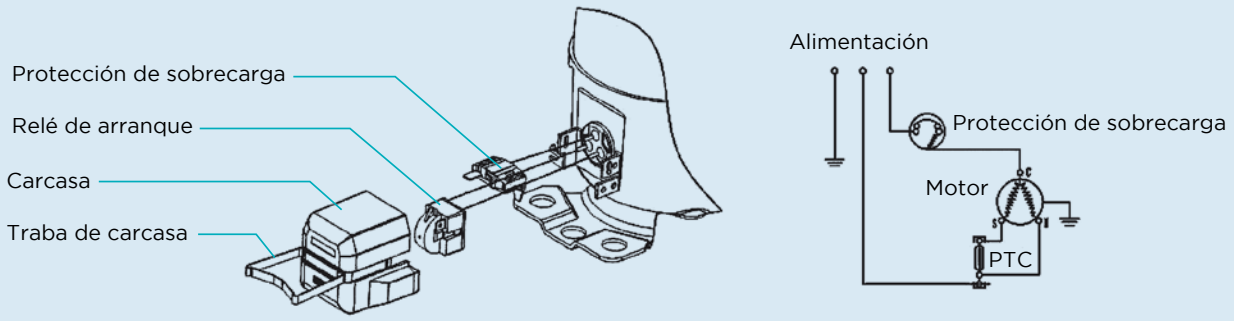

TOTALINE®

TOTALINE.COM.AR

Diagramas de conexionado eléctrico

Conexión RSIR

Conexión CSIR

Dimensiones del compresor

Modelo HCF110L134D-AR1 / HCF18XL134D-AR1 (mm)

LOCALES >