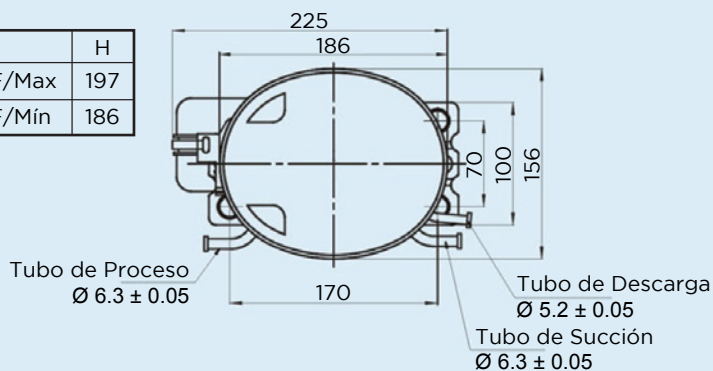

TOTALINE®

TOTALINE.COM.AR

TOTALINE®

Modelo HCF13XL134D-AR1 / HCF13+L134D-AR1 (mm)

	H
F/Max	197
F/Mín	186

Modelo HCF12XL134D-AR1 (mm)

	H
F/Max	198
F/Mín	190

LOCALES >