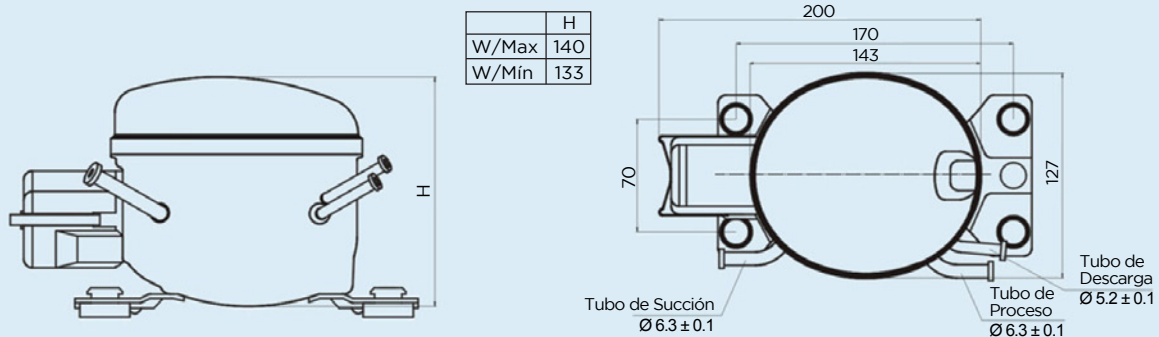

TOTALINE®

TOTALINE.COM.AR

Diagramas de conexionado eléctrico

Conexión RSIR

Conexión CSIR

Dimensiones del compresor

Modelo HCF110L134D-AR1 / HCF18XL134D-AR1 (mm)

LOCALES >