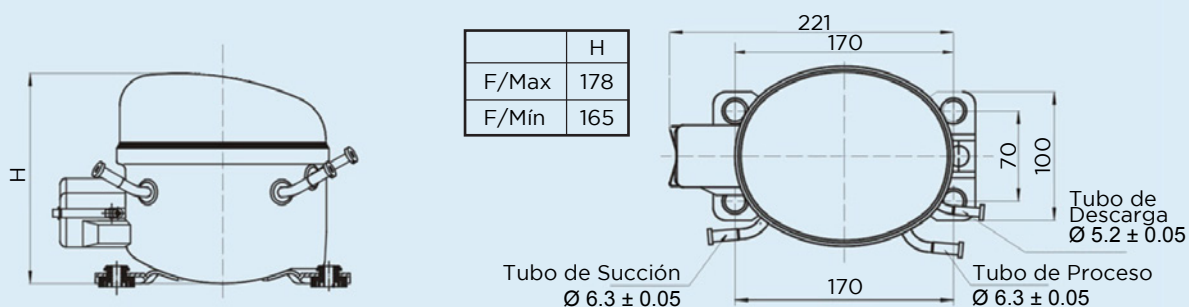

TOTALINE®

Modelo HCF110L134D-AR1 / HCF18XL134D-AR1 (mm)

Modelo HCF16XL134D-AR1 (mm)

Modelo HCF14+L134D-AR1 (mm)

LOCALES >

- > **Totaline Lanús** Av. San Martín 1382, Lanús Oeste (011) 4240.1700 / 4225.6627
- > **Totaline Norte** Av. Mitre 2725, Munro (011) 4721.0000 / 0033 / 0333
- > **Totaline Oeste** Pte. Perón 6991, Ituzaingó (011) 4459.3004 / 0186
- > **Ventas Interior del País** (011) 4014.5104 / 5028 / 5024