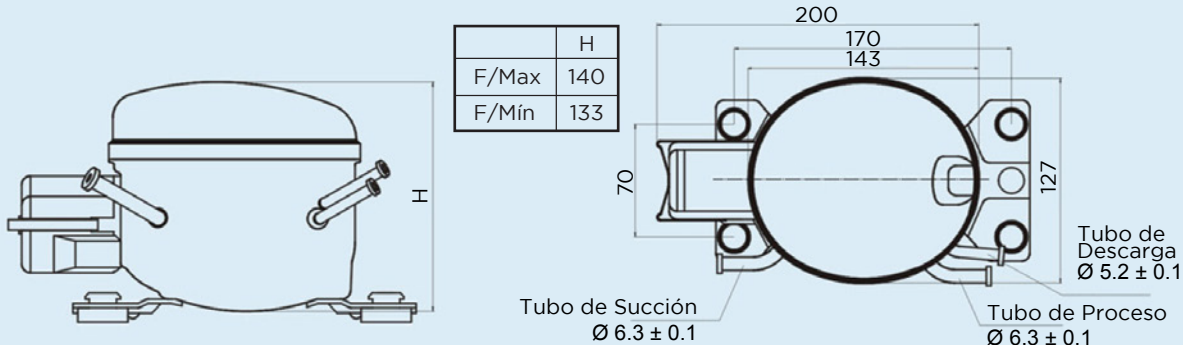

TOTALINE®

Modelo HCF110L134D-AR1 / HCF18XL134D-AR1 (mm)