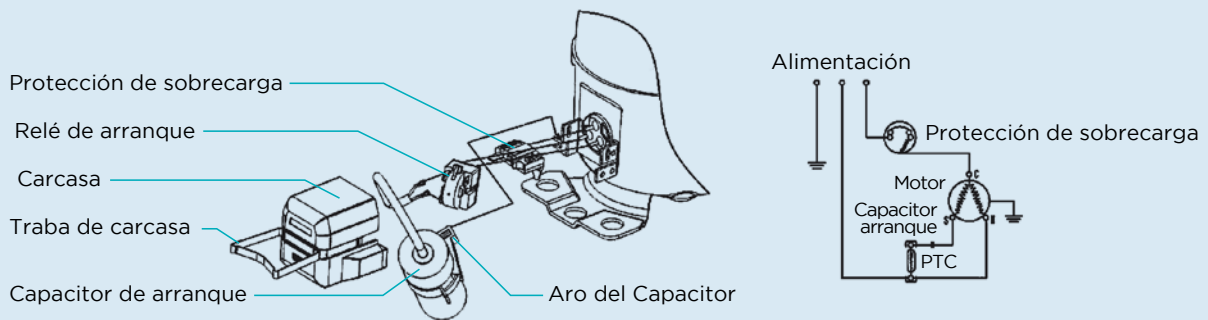

TOTALINE®

TOTALINE.COM.AR

Diagramas de conexionado eléctrico

Conexión RSIR

Conexión CSIR

Dimensiones del compresor

Modelo HCF110L134D-AR1 / HCF18XL134D-AR1 (mm)

LOCALES >