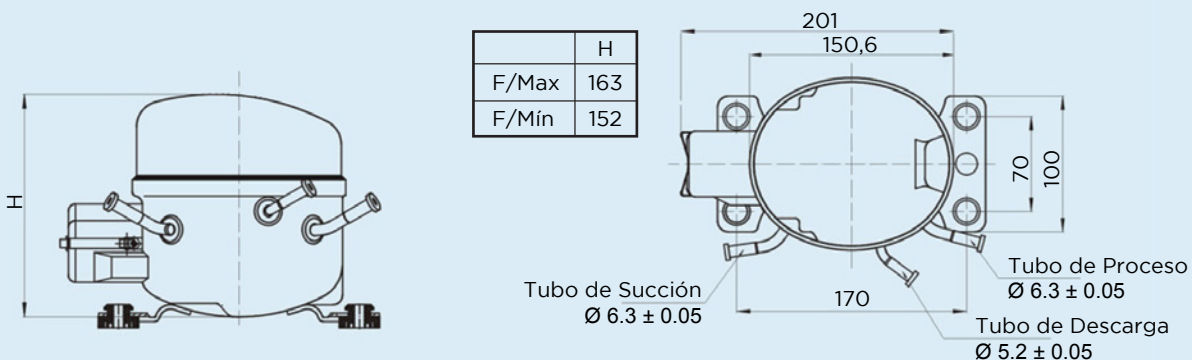

Modelo HCF16XL134D-AR1 (mm)