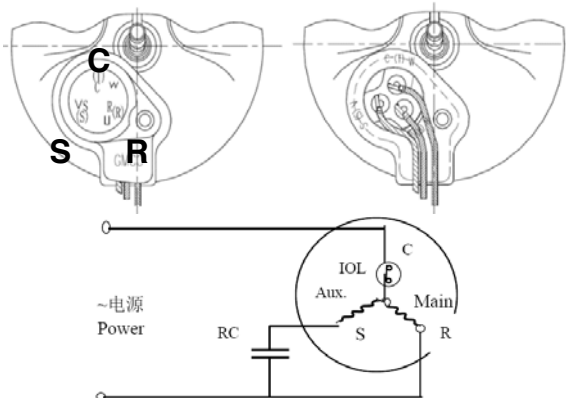

R410A

Modelo	Capacidad Frig./h	COP (W/W)	Desplazamiento cm³/rev	Datos eléctricos				Aceite Tipo / ml	Unidades x pallet
				Watts	Amp.	Capacitor	Térmico		
ROT-PA103M1C-4DZDE	2200	3,01	10,3	820	3,80	25 mf	Externo	POE / 350	80
ROT-PA130G1C-4FT	3000	2,98	13,00	1060	4,90	35 mf	Interno	POE / 400	60
ROT-PA215M2CS-4KT2	4500	3,02	21,4	1755	8,05	50 mf	Interno	POE / 800	60
ROT-PA240M2CS-4KU1	5500	2,95	23,9	1980	9,25	50 mf	Interno	POE / 800	48

TOTALINE®

TOTALINE.COM.AR

TOTALINE®

R22 - Esquemas de dimensiones y conexiones

ROT-PH170G1C-4DZDE

ROT-PH215X2C-4FT

ROT-PH310M2CS-4KTH

ROT-PH400X3CS-4MU3