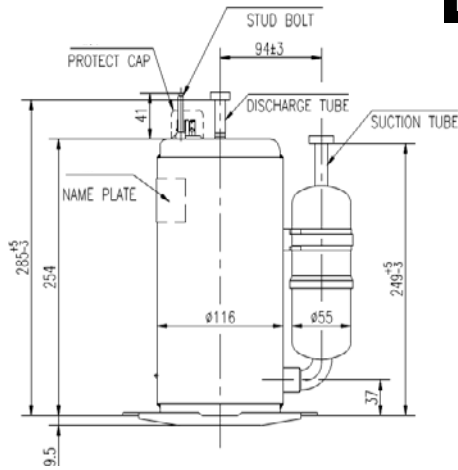

TOTALINE®

R22 - Esquemas de dimensiones y conexiones

ROT-PH170G1C-4DZDE