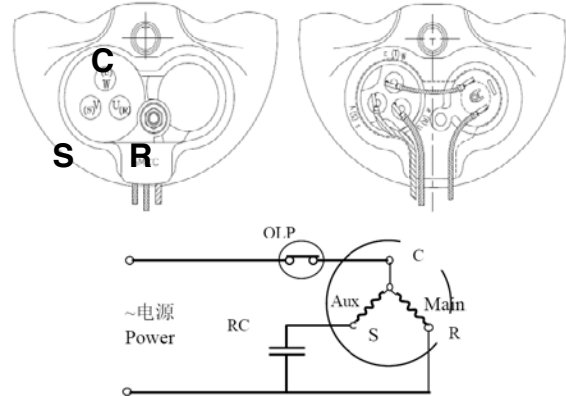

R410A

Modelo	Capacidad Frig./h	COP (W/W)	Desplazamiento cm³/rev	Datos eléctricos				Aceite Tipo / ml	Unidades x pallet
				Watts	Amp.	Capacitor	Térmico		
ROT-PA103M1C-4DZDE	2200	3,01	10,3	820	3,80	25 mf	Externo	POE / 350	80
ROT-PA130G1C-4FT	3000	2,98	13,00	1060	4,90	35 mf	Interno	POE / 400	60
ROT-PA215M2CS-4KT2	4500	3,02	21,4	1755	8,05	50 mf	Interno	POE / 800	60
ROT-PA240M2CS-4KU1	5500	2,95	23,9	1980	9,25	50 mf	Interno	POE / 800	48

TOTALINE®

TOTALINE.COM.AR

TOTALINE®

R22 - Esquemas de dimensiones y conexiones

ROT-PH170G1C-4DZDE

ROT-PH215X2C-4FT

ROT-PH310M2CS-4KTH

ROT-PH400X3CS-4MU3