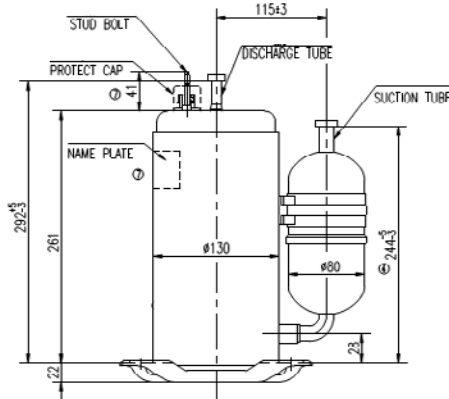

R410A

Modelo	Capacidad Frig./h	COP (W/W)	Desplazamiento cm³/rev	Datos eléctricos				Aceite Tipo / ml	Unidades x pallet
				Watts	Amp.	Capacitor	Térmico		
ROT-PA103M1C-4DZDE	2200	3,01	10,3	820	3,80	25 mf	Externo	POE / 350	80
ROT-PA130G1C-4FT	3000	2,98	13,00	1060	4,90	35 mf	Interno	POE / 400	60
ROT-PA215M2CS-4KT2	4500	3,02	21,4	1755	8,05	50 mf	Interno	POE / 800	60
ROT-PA240M2CS-4KU1	5500	2,95	23,9	1980	9,25	50 mf	Interno	POE / 800	48

TOTALINE®

TOTALINE.COM.AR

TOTALINE®

R22 - Esquemas de dimensiones y conexiones

ROT-PH170G1C-4DZDE

ROT-PH215X2C-4FT

ROT-PH310M2CS-4KTH

ROT-PH400X3CS-4MU3