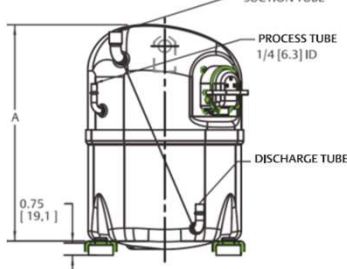

CR18-24-34-36-37