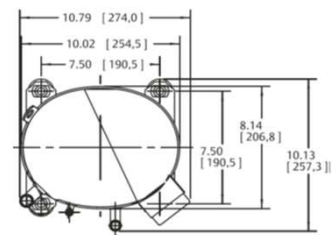

COMPRESORES HERMÉTICOS PISTÓN

Copeland^{TM}
brand products

EMERSON
Climate Technologies

Motocompresores Herméticos Pistón CR Series AT & MT R22

R22

Media y Alta Temperatura, Monofásicos 230V/1F/50Hz, Series CR

Cód. SAP	Serie	HP	Desp. cm3/rev	Capac.* Frig/h	Pot.Ab. W	Amp	Aceite Tipo/Lt	Tipo Motor	Capac. Arranq.	Capac. Marcha	Ø Conex. mm Succión	Ø Conex. mm Desc.	H** mm
CO-CR18K6-PFJ-525	CRK6	1.5	32.93	3698	1440	6.5	Min.32/1,31	PSC/CSCR	88/106µF	25µF/370V	3/4" S	1/2" S	335
CO-CR24K6M-PFZ-102	CRK6M	2	44.28	4950	1950	8.5	Min.32/1,31	PSC/CSCR	145/175µF	36µF/440V	5/8" S	3/8" S	339
CO-CR34K6M-PFZ-102	CRK6M	2.8	59.66	7175	2850	14	Min.32/1,31	CSCR	NA	45µF/440V	3/4" S	3/8" S	358
CO-CR34K6M-PFZ-102	CRK6M	2.8	59.66	7175	2850	14	Min.32/1,31	CSCR	NA	45µF/440V	3/4" S	3/8" S	358
CO-CR37K6M-PFZ-102	CRK6M	3	63.52	7800	3060	16	Min.32/1,31	CSCR	NA	50µF/440V	3/4" S	3/8" S	358

R22

Media y Alta Temperatura, Trifásicos 380V/3F/50Hz, Series CR

Cód. SAP	Serie	HP	Desp. cm3/rev	Capac.* Frig/h	Pot.Ab. W	Amp	Aceite ml	Tipo Motor	Capac. Arranq.	Capac. Marcha	Ø Conex. mm Succión	Ø Conex. mm Desc.	H** mm
CO-CR18K6-TFD-525	CRK6	1.5	32.96	3698	1410	2.7	Min.32/1,31	3F	NA	NA	3/4" S	1/2" S	333
CO-CR24K6M-TFD-102	CRK6M	2	44.28	4975	1975	3.6	Min.32/1,31	3F	NA	NA	5/8" S	3/8" S	345
CO-CR37K6M-TFD-102	CRK6M	3	63.52	7800	3000	5.6	Min.32/1,31	3F	NA	NA	3/4" S	3/8" S	358
CO-CR53KQM-TFD-202	CRKQM	4	88.28	11175	4350	7.7	Min.32/1,31	3F	NA	NA	7/8" S	1/2" S	362
CO-CR57KQM-TFD-202	CRKQM	4.5	94.61	11950	4650	8.3	Min.32/1,31	3F	NA	NA	7/8" S	1/2" S	362
CO-CR62KQM-TFD-202	CRKQM	5	101.92	12875	5100	8.8	Min.32/1,31	3F	NA	NA	7/8" S	1/2" S	362

*Rendimientos en Condiciones ARI: +7.2°C T. Evap. / 54.4°C T. Cond. / 35°C temp. Amb. / 46.1°C T. Líquido / 18.3°C T. Retorno Gas ** Sin tacos de Mont.

CR53-57-62