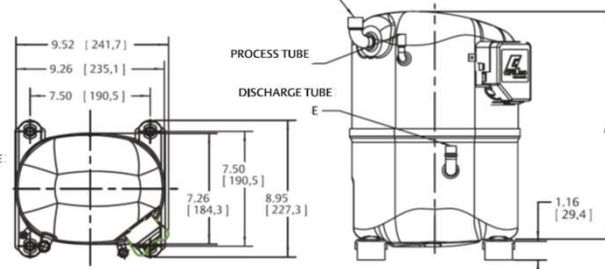

CR53-57-62