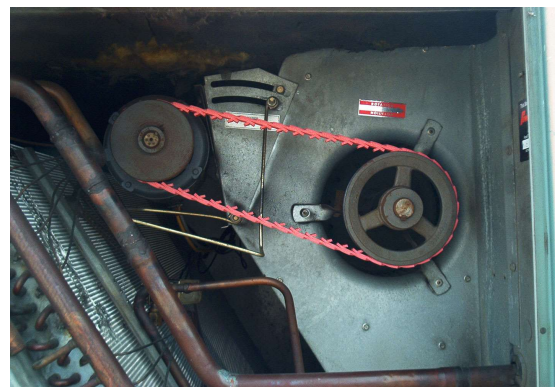

Vea en youtube todas las Ventajas e Instrucciones de Montaje de las Correas Power Twist Plus:
www.youtube.com/fennerdrives

Para información detallada descargue los Catálogos, Hojas Técnicas e Instructivos de Montaje desde nuestra página Web

LOCALES >

Repuestos y personas. Trabajando Juntos

TOTALINE

TOTALINE.COM.AR

Totaline Lima Lima 411, CABA (011) 4384.5509 **Totaline Lanús** Av. San Martín 1382, Lanús Oeste (011) 4240.1700 / 4225.6627 **Totaline Norte** Av. Mitre 2725, Munro (011) 4721.0000/0033/0333 **Totaline Oeste** Pte. Perón 6991, Ituzaingó (011) 4459.3004/0186 **Totaline Rosario** Eva Perón 4751, Rosario (0341) 437.5606/4063/4304 **Totaline Interior** Vedia 3616, 4to piso, CABA (011) 4014.5104/5028