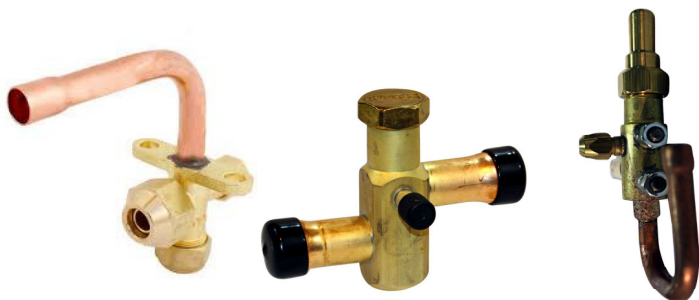

## Llaves de Servicio Equipos Aire Acondicionado Laterales Salidas Rectas y Curvas y de Base

#### Llaves de Servicio Un. Condensadoras Splits HW

Cod. SAP	Elemento	Gas	Salida Tubo	Conexión	
				Tubo	Acceso
BEL-GGT-602	Llave de Servicio	R22	Recta	1/4"	No
BEL-GGT-603	Llave de Servicio	R22	Recta	3/8"	Sí
BEL-GGT-604	Llave de Servicio	R22	Recta	1/2"	Sí
BEL-GGT-605	Llave de Servicio	R22	Recta	5/8"	Sí
38QR400011	Llave de Servicio	R22	Recta	5/8"	Sí
BEL-GGT-606	Llave de Servicio	R22	Recta	3/4"	Sí
BEL-GGT-607	Llave de Servicio	R22	Recta	7/8"	Sí