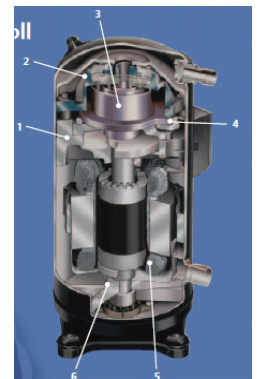

TOTALINE

Totaline Centro
(011) 4384 5509

Totaline Norte
(011) 4721 0000

Totaline Sur
(011) 4240 1700

Totaline Oeste
(011) 4459 3004

Totaline Rosario
(0341) 437 5606

Ventas a Interior

(011) 4837 5052

(011) 4837 5028

(011) 4837 5104

www.totaline.com.ar

Repuestos y personas. Trabajando Juntos

© Carrier Corporation 2010